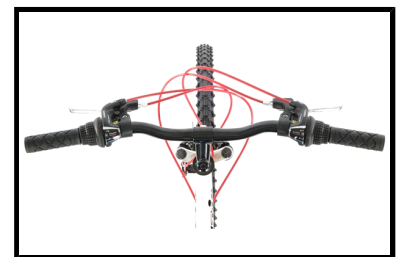

Shimano Tourney derailleur met 21 versnellingen
Dubbelwandige aluminium velgen voor optimale duurzaamheid
De voor en achtervering zorgen voor extra comfort
Schijfremmen zodat u altijd optijd tot stilstand komt

In de toekomst wilt u natuurlijk altijd blijven genieten van uw fiets, helaas laten de cijfers zien dat er nog steeds veel fietsen gestolen of vernield worden. Sluit daarom makkelijk en snel een fietsverzekering af bij uw aankoop om latere teleurstellingen te voorkomen. U heeft al een ANWB fietsverzekering vanaf â, -16,- per jaar. Deze keuze kunt u maken tijdens het bestellen van de fiets.

Shimano afmontage

Unisex

Geveerd

Algemeen

Merk	Stokvis
Kleur	Wit/rood
Framemaat	43 cm
Frametype	Jongen
Framemateriaal	Hi-Tensile
Bandenmaat	24 inch
Slot	Nee

Remmen & versnellingen

Type remmen	Mechanische Schijfrem
Type versnelling	Derailleur
Aantal versnellingen	21
Versnellingsysteem	Shimano Tourney

Verlichting

Verlichting Nee

Vering

Voorvorkvering Ja

Overig

Materiaal voorvork	Hi-Tensile
Merk voorvork	Zoom
Standaard	Nee
Handvaten	Solid grip - kunststof