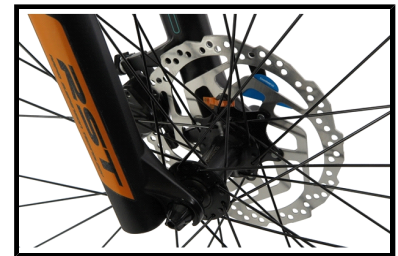

De Ideal Pro Rider heeft een aluminium frame met bent tube technology, wat zorgt voor een stijf en strak frame. Met de extra dikke banden en de verende voorvork is dit een uitstekende mountainbike voor zowel het rijden op de weg als het maken van een sportief ritje in het bos. Deze mountainbike heeft een Shimano Deore schakelsysteem met 24 versnellingen, Shimano schijfremmen en een lock-out op de voorvering.

Hydraulische schijfremmen
Voorvorkvering
29 inch wielen
Shimano Deore

In de toekomst wilt u natuurlijk altijd blijven genieten van uw fiets. Helaas laten de cijfers zien dat er nog steeds veel fietsen gestolen of vernield worden. Sluit daarom gemakkelijk en snel een fietsverzekering af bij uw aankoop om latere teleurstellingen te voorkomen. U heeft al een ANWB fietsverzekering vanaf â, -16,- per jaar. Deze keuze kunt u maken tijdens het bestellen van de fiets.

Shimano afmontage

Geveerd

Algemeen

Merk	Ideal
Kleur	Orange / Matt Black
Framemaat	52 cm
Frametype	Heren
Framemateriaal	Aluminium
Bandenmaat	29 inch
Slot	Nee

Remmen & versnellingen

Type remmen	Hydraulische Schijfrem
Type versnelling	Derailleur
Aantal versnellingen	24
Versnellingsstelsel	Shimano Deore

Verlichting

Verlichting Nee

Vering

Voorvorkvering Ja

Overig

Materiaal voorvork	Aluminium
Merk voorvork	RST
Standaard	Nee
Handvaten	Solid grip - kunststof
Spatborden	Nee
Zadel	MTB zadel