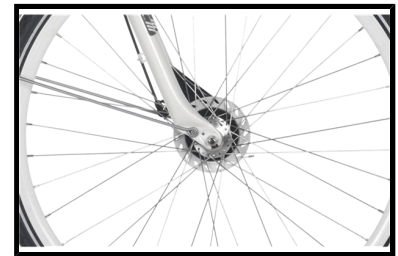

Sprint Euphoria Dames Nexus

matrabike
AL 30 JAAR VAN FABRIKANT NAAR KLANT!

De Sprint Euphoria Dames Nexus is een trendy dames fiets met een Shimano Nexus 3 speed. De fiets is voorzien van Rollerbrakes en een voorvork vering. Ook is de fiets uitgerust met een batterij verlichting, dubbelwandige velgen en een Hi -Tensile frame.

Een betaalbare en trendy fiets dus!

 Shimano afmontage

Algemeen

Merk	Sprint
Kleur	grijs / wit
Framemaat	49 cm
Frametype	Dames
Framemateriaal	Hi-Tensile
Bandenmaat	28 inch
Slot	Nee

Remmen & versnellingen

Type remmen	Rollerbrake
Type versnelling	Naaf
Aantal versnellingen	3
Versnellingsysteem	Shimano Nexus