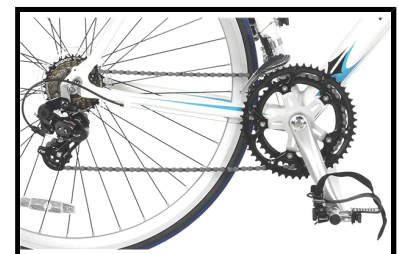

Matra Pursuit Road Bike

matrabike
AL 30 JAAR VAN FABRIKANT NAAR KLANT!

De Matra Pursuit Road Bike is uitermate geschikt voor de beginnende racefietser. Zeker als je opzoek bent naar een lichtgewicht racefiets maak je met deze Matra Pursuit Road Bike de goede keuze. Deze racefiets beschikt namelijk over een aluminium frame met een gewicht van 10.5kg. Verder is deze racefiets uitgerust met 14 Shimano versnellingen (2 bladen voor een 7 bladen achter) en een raceremhoef om direct stil te kunnen staan als dit nodig is. Door het unisex fietsframe is deze racefiets voor heren en dames geschikt en verkrijgbaar in meerdere framematen. Inclusief racepedalen.

 Shimano afmontage

 Unisex

Algemeen

Merk	Matra
Kleur	blauw / wit
Framemaat	50 cm
Frametype	Heren
Framemateriaal	Aluminium
Bandenmaat	28 inch
Slot	Nee

Remmen & versnellingen

Type remmen	Race remhoef
Type versnelling	Derailleur
Aantal versnellingen	14
Versnellingsysteem	Shimano A050
Achterderailleur	Shimano Tourney